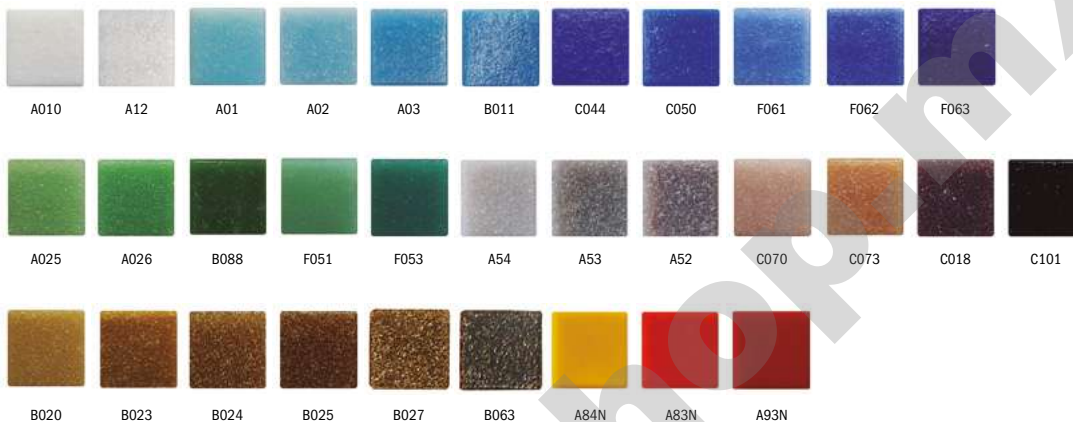

Línea: Esencia

Tamaños: 2 X 2 cm. Los modelos A03, B011, C050, C044 Y A010 disponibles también en 5 X 5 cm.
Estas son muestras representativas, el producto puede presentar ligeras variaciones en tonos de acuerdo al lote de producción.
* Algunos modelos se solicitan sobre pedido. Le sugerimos contacte a su ejecutivo de ventas.

VETROVENEZIA®
MOSAICO