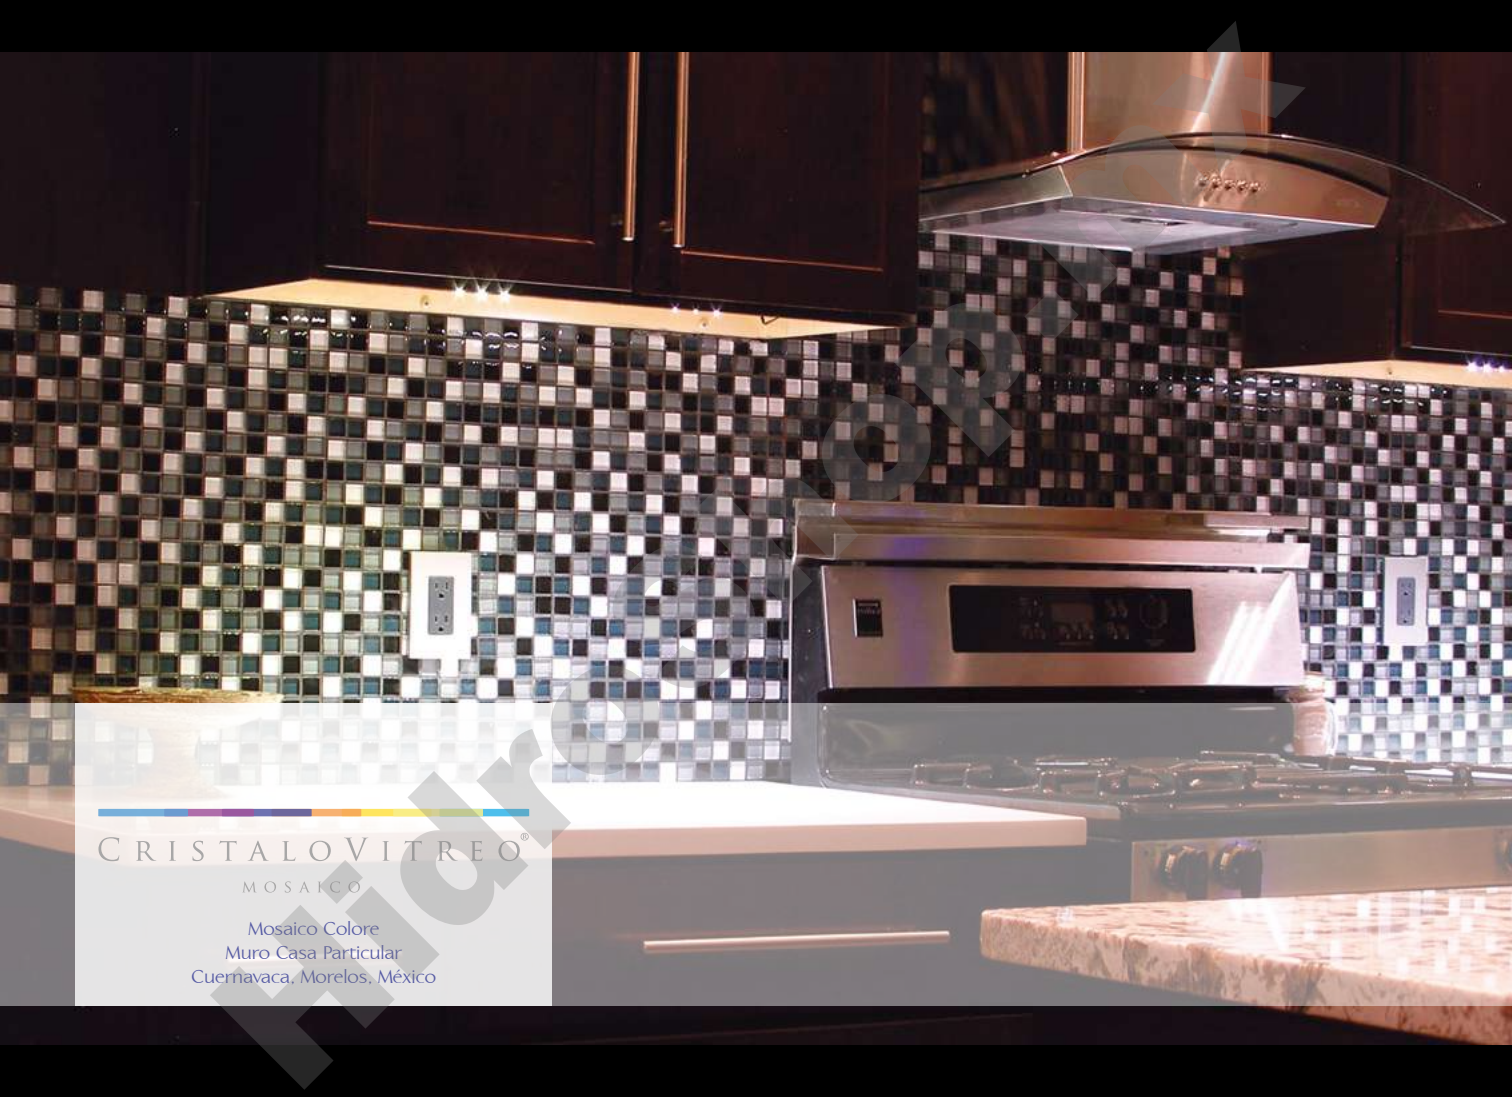

CRISTALOVITREO®

MOSAICO

Mosaico Colore
Muro Casa Particular
Cuernavaca, Morelos, México