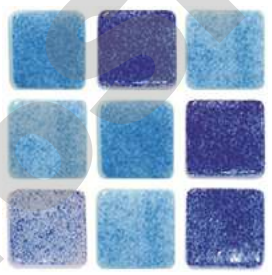

HISPANOGLASS  
MOSAICO

Mosaico Niebla

N3001  
AN3100

N3004

N3003

N3002

Mezcla Ibiza

Línea: Niebla