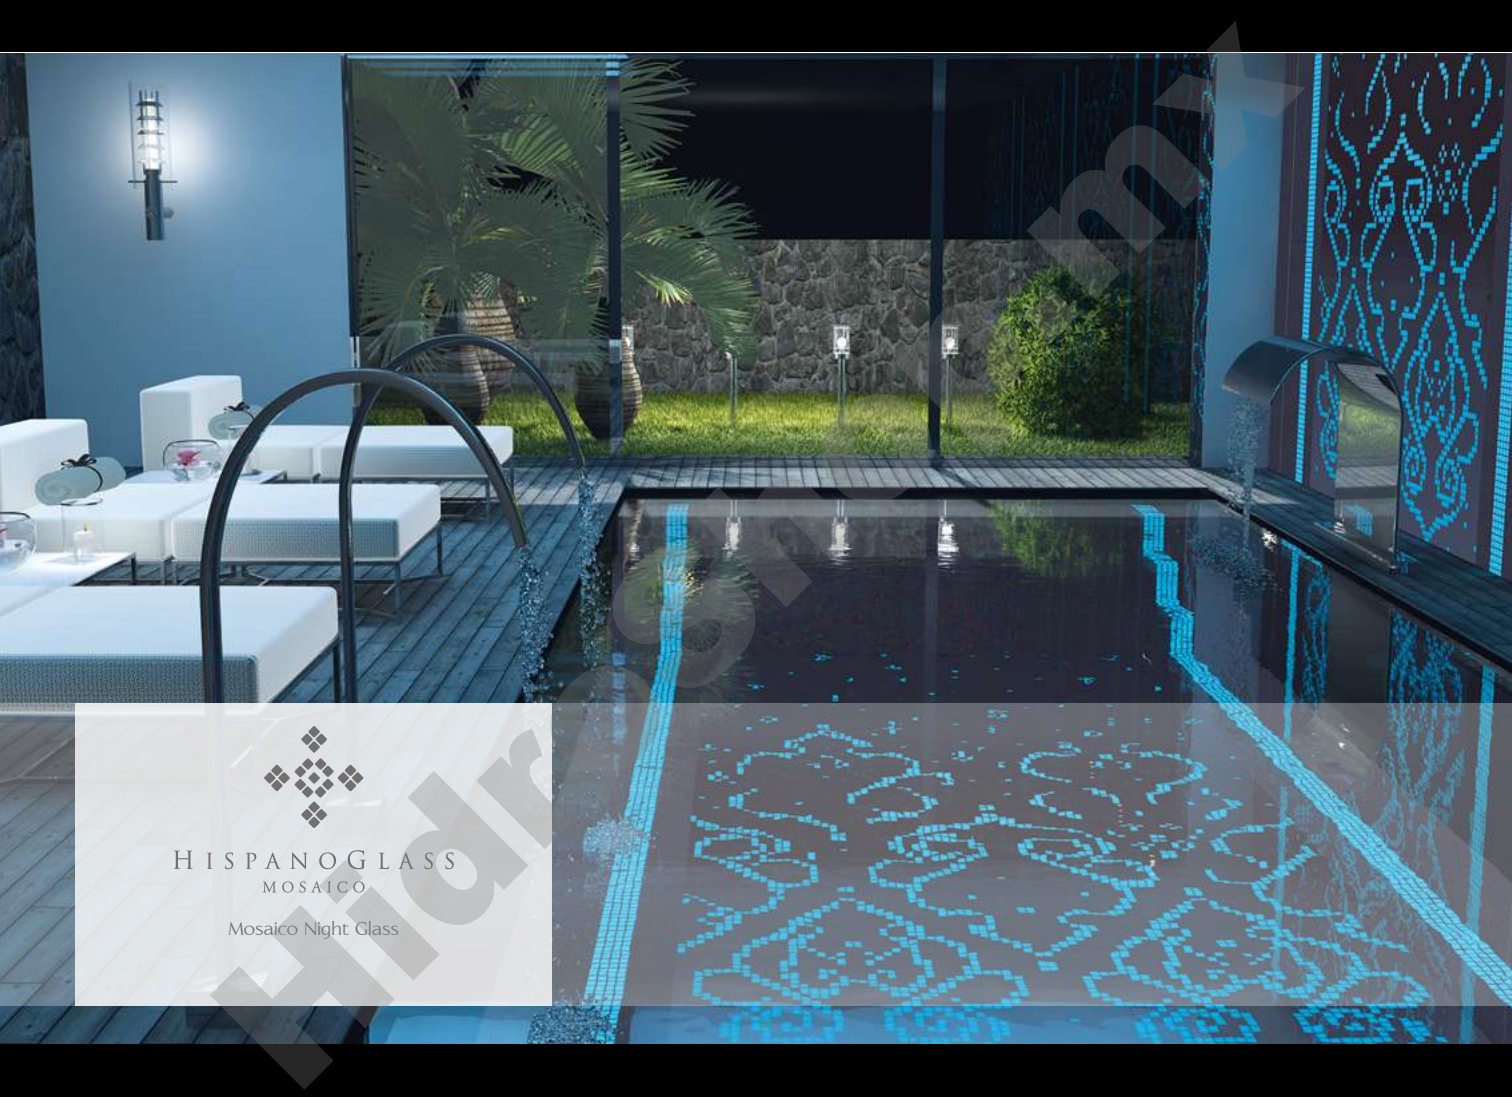

HISPANOGLASS
MOSAICO

Mosaico Night Glass